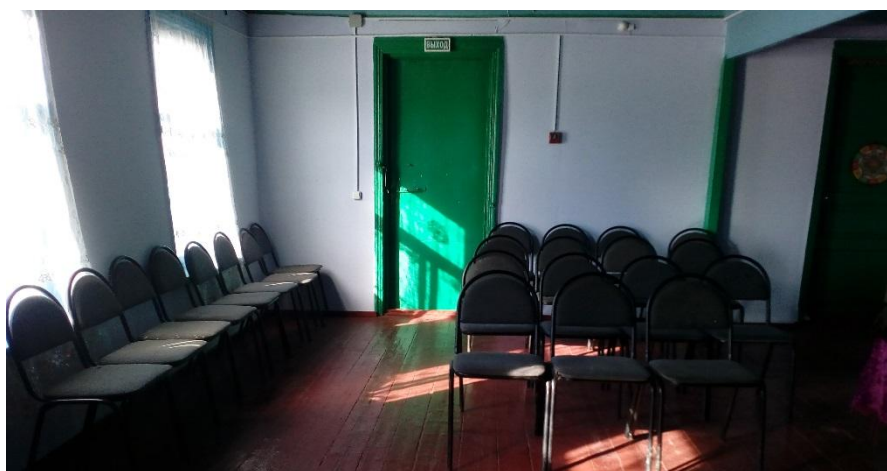

Нижнепотоповский  
Сельский клуб

Вход в клуб

Зрительный зал

Сцена

Аппаратура и пожарный щит

Кабинет