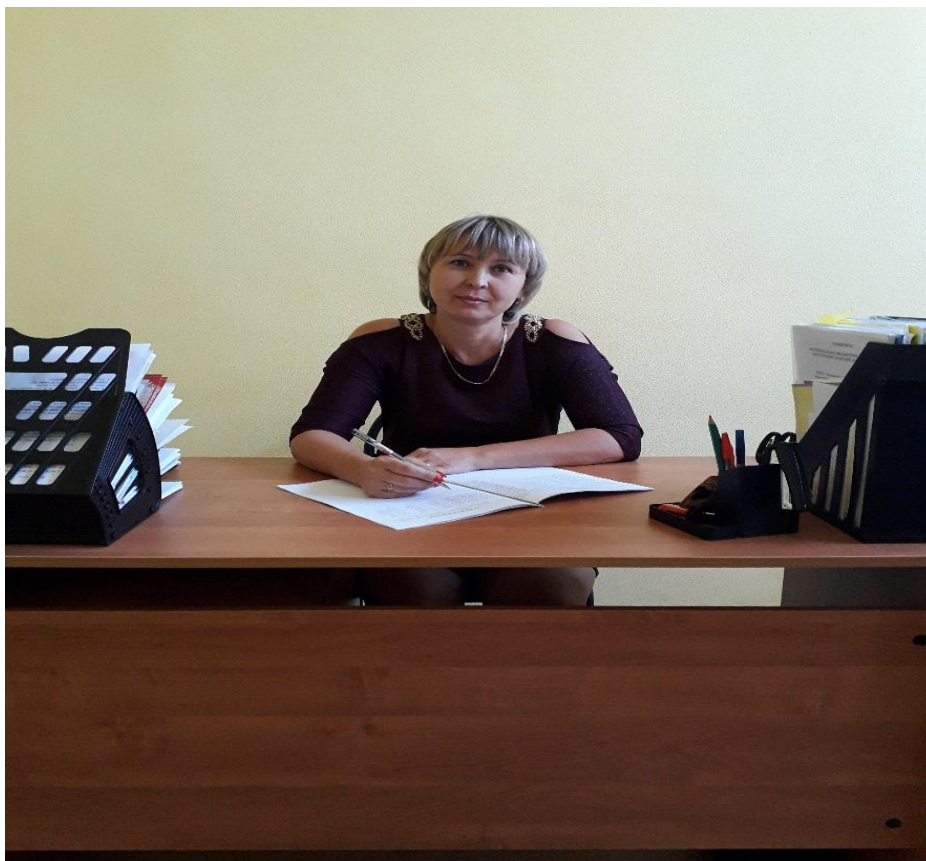

**МАКАРЕНКО**  
**АННА ИВАНОВНА**

Вышивка бисером

вид работ

Год рождения – 1973

Образование – среднее профессиональное

Домашний адрес – х. Верхнепотапов, ул. Школьная дом 20/2

Выполненные работы -

Количество работ, имеющих в наличии для предоставления на выставку, перечислить – 9 шт.

Принимала участие в выставках.

Телефон – 8-938-128-77-64

**Характеристика:** Вышивать Анна Ивановна начала в 2016 году. Первой работой стала картина «Розы». Бисеринка за бисеринкой, складываются в картины умелыми руками мастерицы. Сегодня в её коллекции 7 работ. Аккуратно вставленные в рамочки вышивки гармонично вписались не только в домашний интерьер, но интерьер дома культуры.