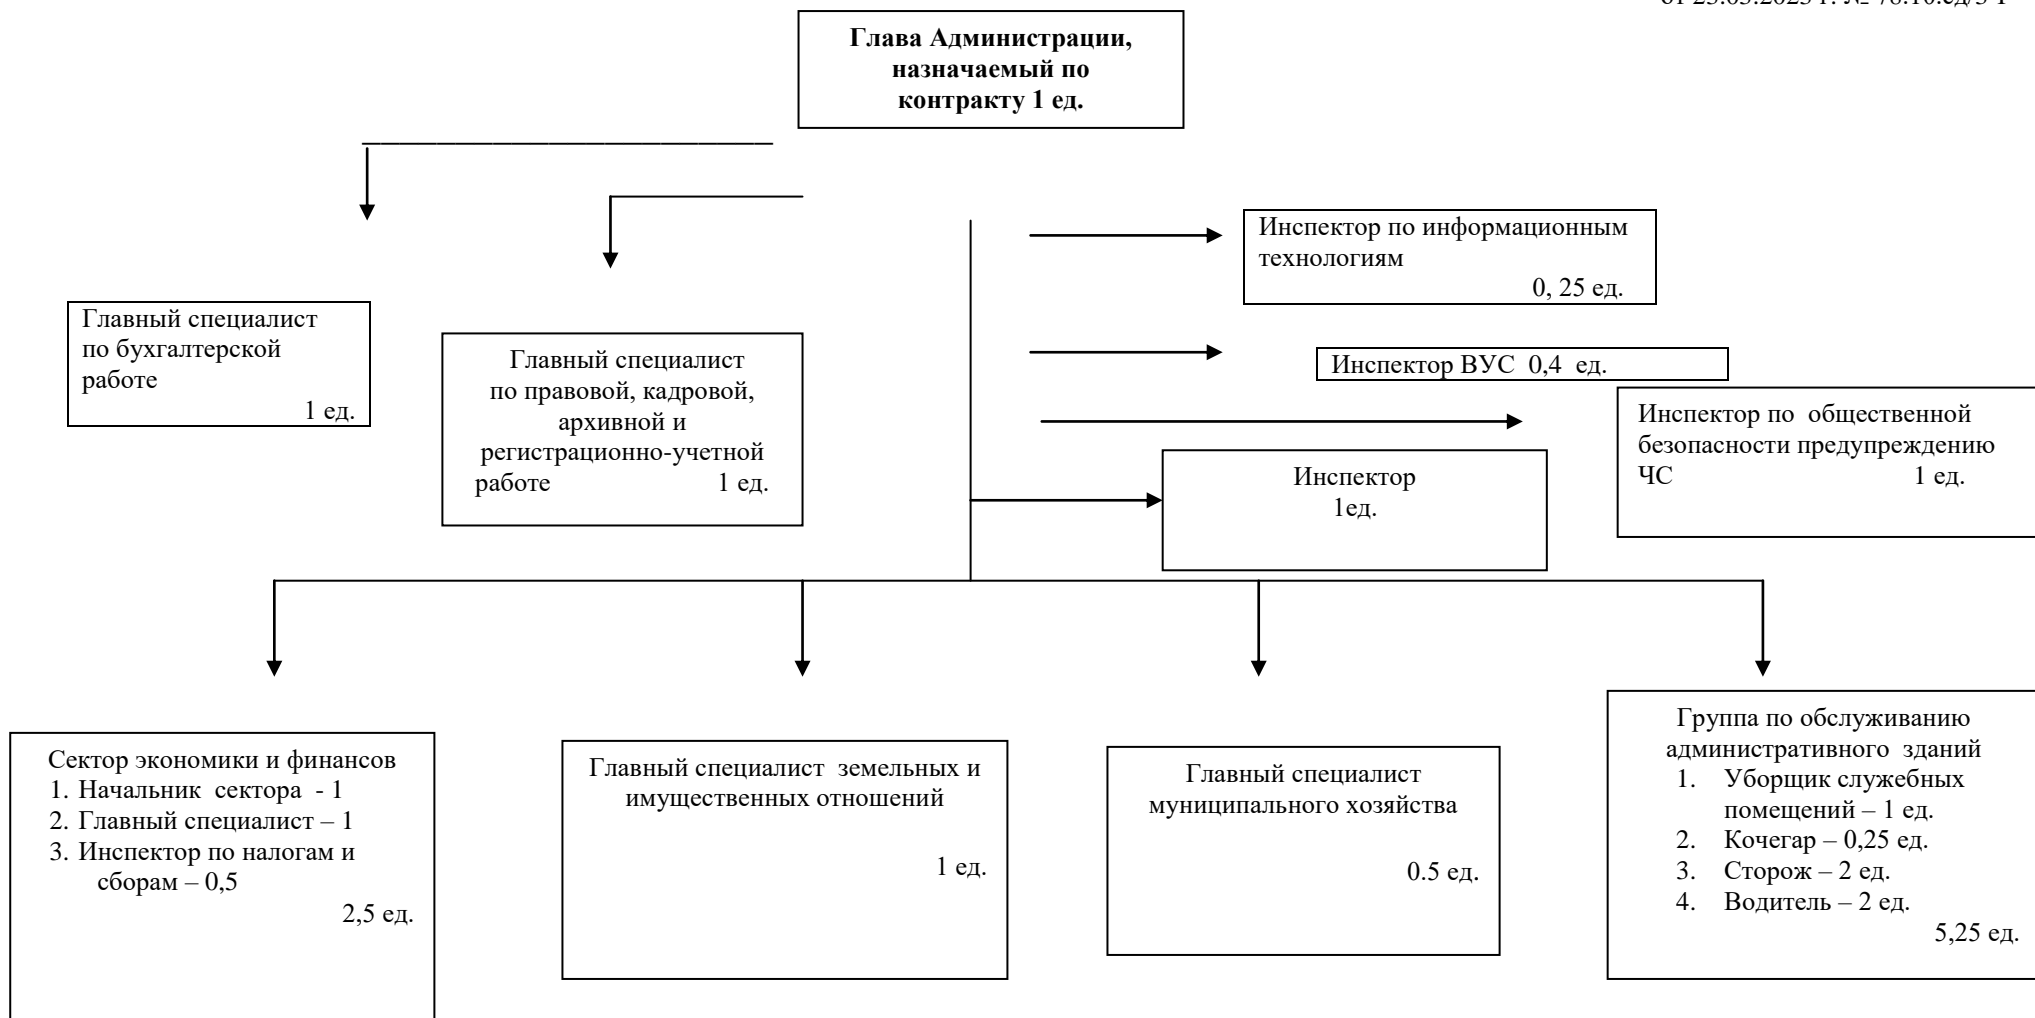

Структура Администрации Почтового сельского поселения

Приложение к решению Собрания
депутатов Почтового сельского поселения
от 23.03.2023 г. № 78.10.сд/3-Р

Итого:	
Глава Администрации назначаемый по контракту	1 ед.
муниципальные служащие	5,5 ед.
технические работники	2,75 ед.
обслуживающий персонал	5,25 ед.
Всего:	14,5 ед.
Инспектор ВУС	0,4 ед.