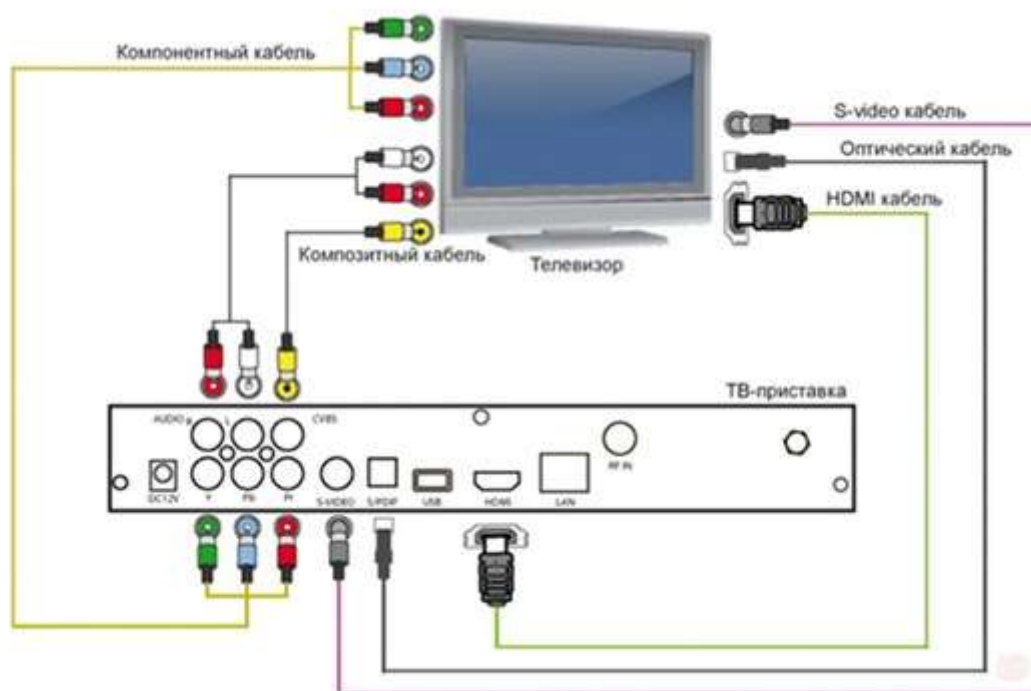

С помощью цифровой приставки можно будет выходить в интернет и пользоваться услугами ЭЛЕКТРОННОГО ПРАВИТЕЛЬСТВА

Новые технологии HD TV и 3D TV

Первый мультиплекс (пакет) включает 8 телевизионных программ: Первый канал, Россия-1, Россия-2 (спорт), Россия-Культура, Россия-24, НТВ+, Петербург – 5 канал, Карусель; а также 3 радиoproграммы: Радио России, Маяк, Вести FM. В 2013 году планируется запустить второй мультиплекс, который будет включать еще 9 телевизионных программ: СТС, ТНТ, Рен-ТВ, ТВЦ, Домашний, Спорт-1, НТВ+Спорт, Звезда, Мир, Муз-ТВ. В дальнейшем планируется довести количество мультиплексов до пяти и внедрить телевидение высокой четкости.

### Как подключиться к цифровому телевидению?

Для приема цифрового телевидения необходима обычная дециметровая антенна (комнатная либо наружная – в зависимости от удаленности передающей станции и условий приема), а также современный телевизор, поддерживающий прием цифрового телевидения в стандарте DVB-T2. Просим обратить внимание на то, что приемное пользовательское оборудование для сигнала DVB-T не поддерживает стандарт DVB-T2. Обладателям оборудования первого поколения потребуются дополнительные приемные устройства.

Если телевизор не поддерживает стандарт DVB-T2, то для приема цифровых эфирных программ можно использовать специальный приемник – цифровую эфирную приставку (декодер, цифровой ресивер/ set-top-box/ STB). Она представляет собой компактное устройство для приема цифрового эфирного сигнала и передачи его на традиционный телевизор.

Благодаря использованию приставки DVB-T2 просмотр цифровых каналов становится доступен даже если у вас старый аналоговый телевизор. При этом настройка и установка цифровой эфирной приставки не требует от пользователя никаких специальных знаний и навыков, что делает их простыми и удобными для любой категории потребителей.